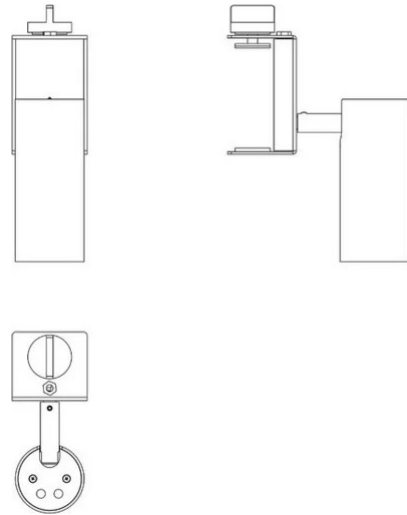

A ce jour, le système a été complété par une série de spots, dans la version à un seul spot ou jusqu'à trois, à positionner au moyen d'un support avec bouton.

Spot unique pour Loop.

Famille Spot - Loop  
 Type Spots  
 Utilisation Intérieur

### Dimensions

Hauteur 18 cm  
 Larghezza 6 cm  
 Profondità 13 cm  
 Poids 0.5 Kg